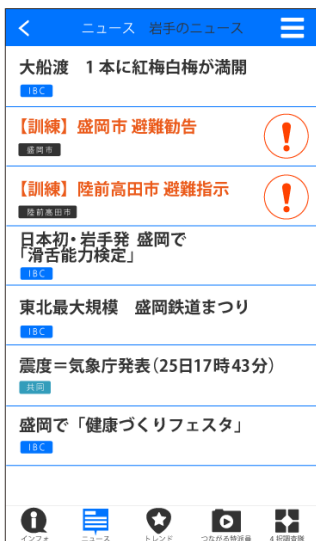

プッシュ通知項目一覧

- <市町村ごと(岩手県内のみ)> **NEW!**
  - 避難指示・避難勧告・避難準備情報
- <都道府県ごと>
  - 特別警報
  - 震度3以上の地震情報
  - 緊急火山情報
  - 噴火速報
  - 短時間大雨観測情報
  - 指定河川洪水予報
- <全国の情報すべてを通知>
  - 津波警報・津波注意報・津波観測情報

プッシュ通知される「避難情報」や「地震・津波・気象」情報の記事見出しは、オレンジ色の文字で表示。特に「避難情報」は「！」マークで注意喚起を促す。